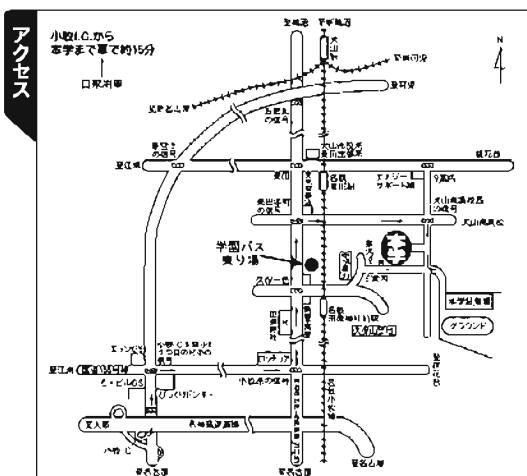

40
総額
ビンゴカードは、
本部にて販売
豪華景品多数
40万円相当

出演芸人
おかもとまり
マシンガンズ
サイクロンZ

※名駅サテライトキャンパス
第3回キャリア祭
10月30日(日)開催

注意事項

- ⚠ 学内はすべて禁酒!
  (ノンアルコールも不可)
- ⚠ 喫煙は喫煙ブースのみで可能
- ⚠ ペットの持ち込みは禁止!
- ⚠ ゴミは分別してゴミ箱へ!

【協賛企業一覧】
名古屋経済大学企画広報室
レントオール江南
江南自動車学校
名鉄自動車専門学校
小島生花店
武野屋
ローソン名古屋経済大学店
丸善
鶴ニッカン
小島建設株式会社
名古屋経済大学同窓会

【主催】
第九回名経祭実行委員会
委員長：長屋智保
副委員長：大滝綾乃
渉内局長：澤田大介
渉外局長・編集局長：桑田展佳
渉内局員：横山真太郎
稲垣哲夫

【後援】
名古屋経済大学学生自治会執行部
ポスターデザイン・バックボード作成
名古屋経済大学漫画研究会