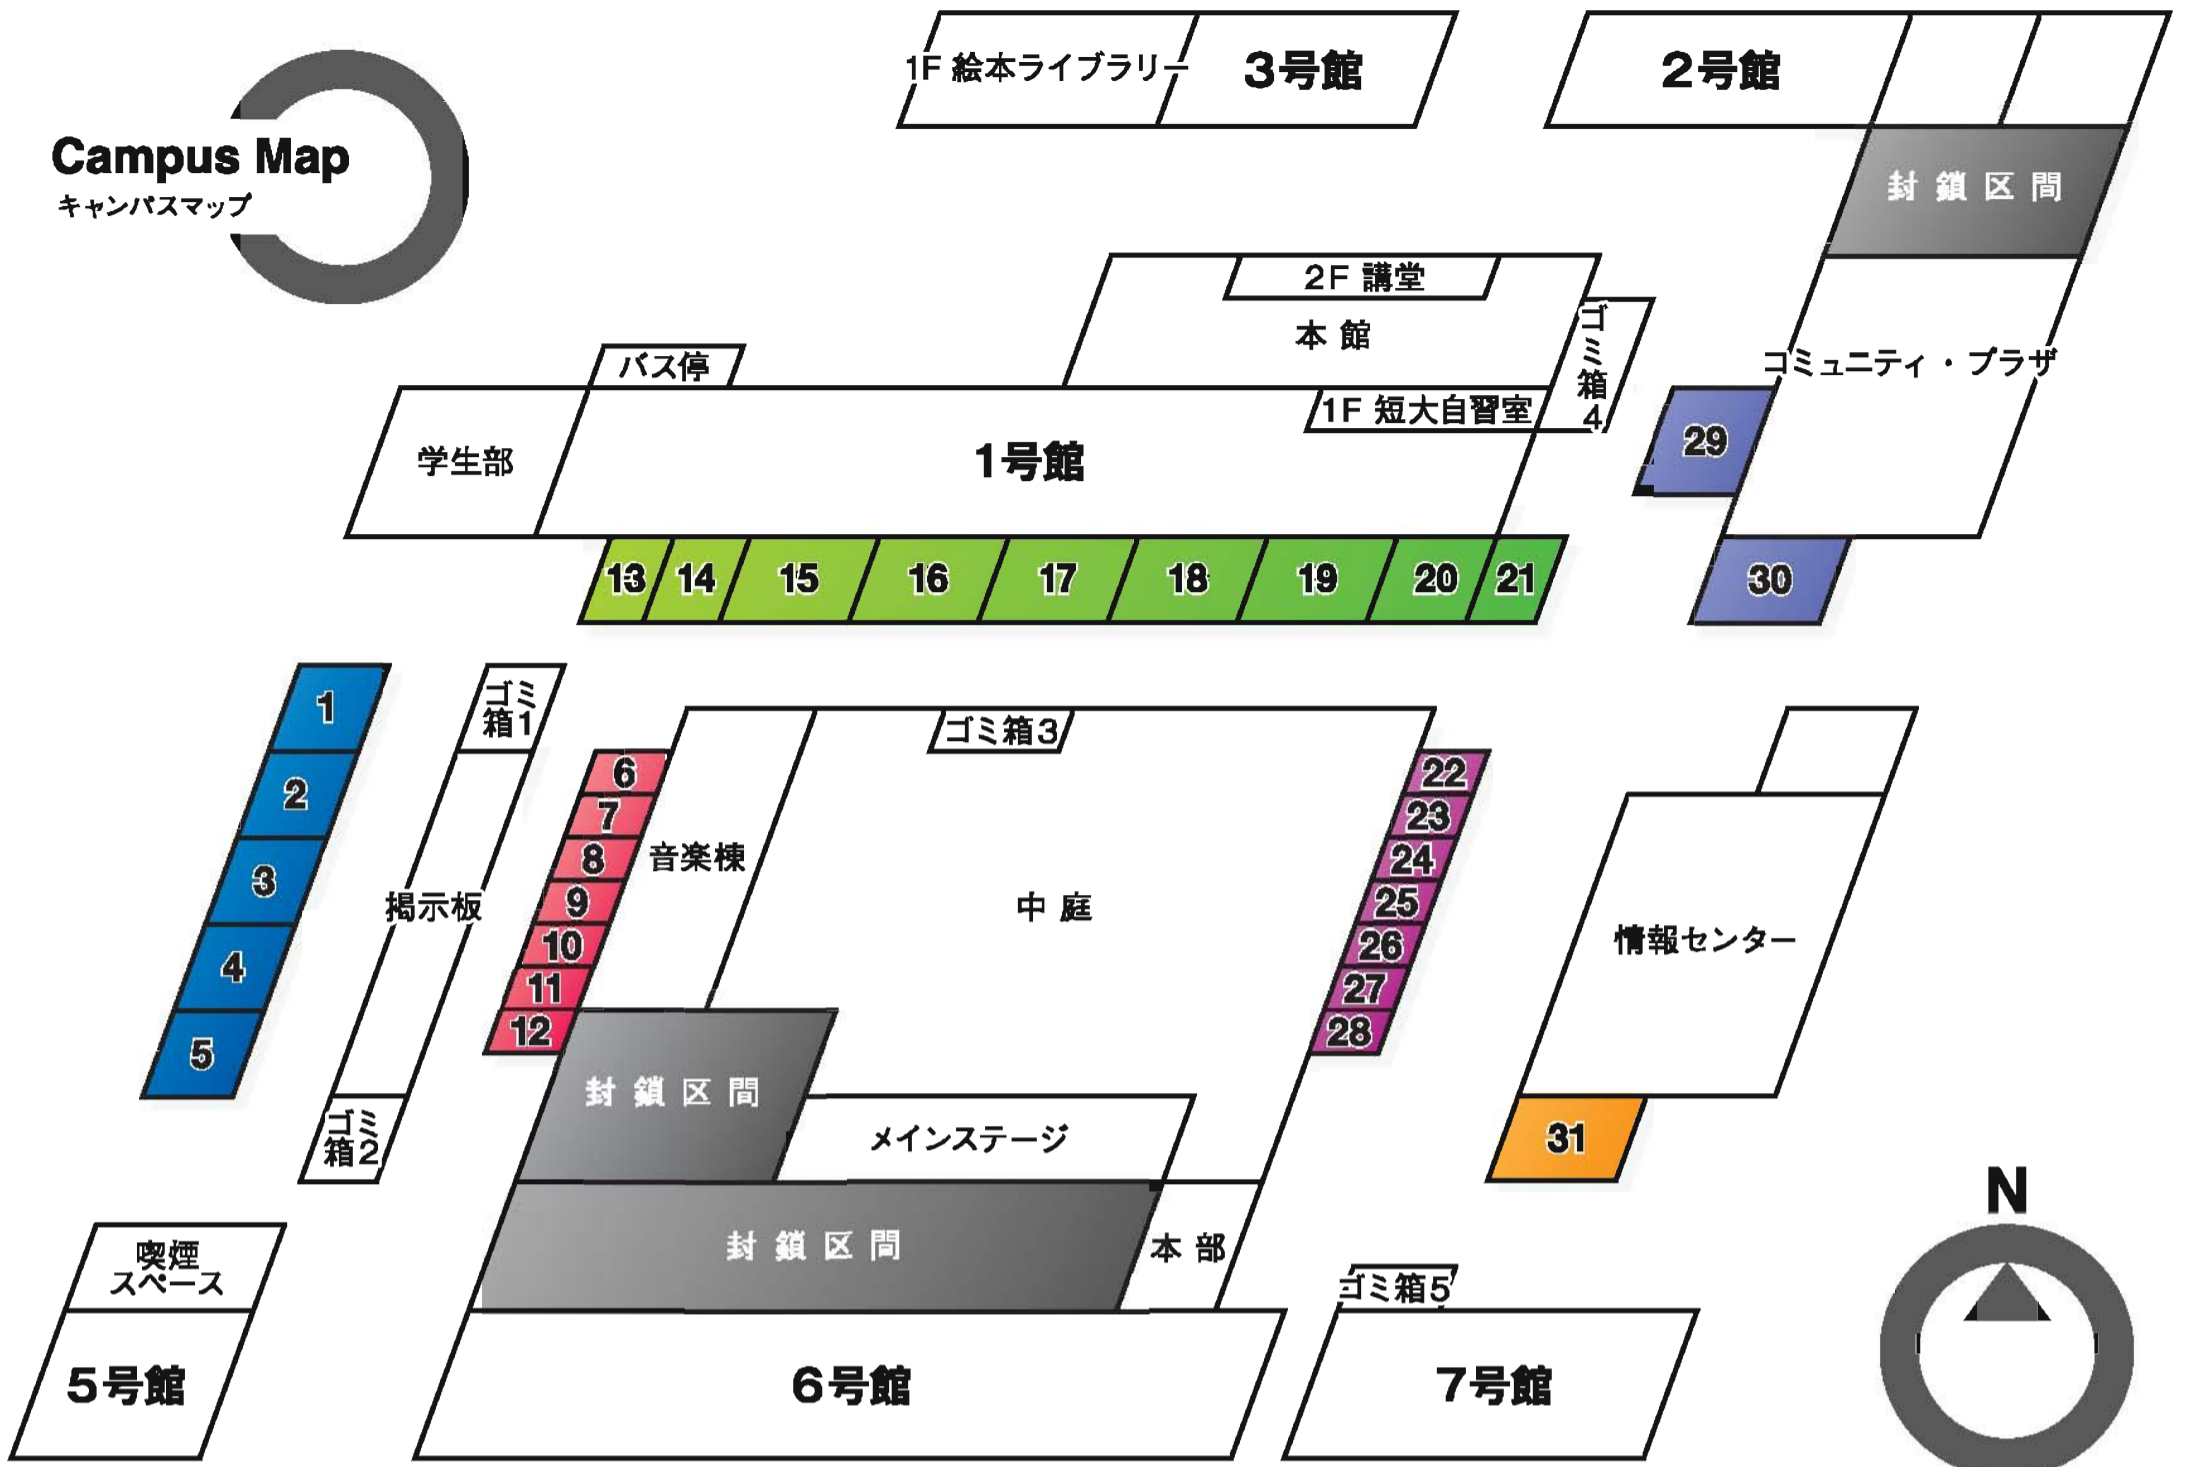

40
総額
ビンゴカードは、
本部にて販売
豪華景品多数
40万円相当

出演芸人
おかもとまり
マシンガンズ
サイクロンZ

※名駅サテライトキャンパス
第3回キャリア祭
10月30日(日)開催

注意事項

- ⚠ 学内はすべて禁酒!
(ノンアルコールも不可)
- ⚠ 喫煙は喫煙ブースのみで可能
- ⚠ ペットの持ち込みは禁止!
- ⚠ ゴミは分別してゴミ箱へ!

【協賛企業一覧】
名古屋経済大学企画広報室
レントオール江南
江南自動車学校
名鉄自動車専門学校
小島生花店
武野屋
ローソン名古屋経済大学店
丸善
鶴ニッカン
小島建設株式会社
名古屋経済大学同窓会

【主催】
第九回名経祭実行委員会
委員長：長屋智保
副委員長：大滝綾乃
渉内局長：澤田大介
渉外局長・編集局長：桑田展佳
渉内局員：横山真太郎
稲垣哲夫

【後援】
名古屋経済大学学生自治会執行部
ポスターデザイン・バックボード作成
名古屋経済大学漫画研究会

Campus Map

キャンパスマップ

▼ 図書館へ

▼ 駐車場へ

出店位置	団体名	出店名	出店品目	団体名	内容	開催場所
1				名古屋経済大学学生部	市民解放講義	7号館4階7D4
2				演劇部	劇団「ラムネとビー玉」	22・23日13:30~15:00
3	犬山市	犬山市内の「名店」からの出店		界法会	模擬裁判	1号館講堂
4				キャリアセンター	高校バスケットボール部交流会	5E3
5				教務部	バレーボール大会	22・23日13:30~
6	前田ゼミ	LOVELY DONUTS	ドーナツ	船井ゼミ	バレーボール大会	体育館メインアリーナ(22日)
7	長野県人会	帰ってきたよ もと時のBIGフランク屋さん	フランクフルト	榎田ゼミ	船井'sルーム	体育館(23日)
8	個人出店	人の出会って一期一会~そのまっかかけをこのポテトで~幸せポテト	ポテト	藤田ゼミ	森の楽器屋さん	3号館
9	市毛ゼミ	わらびもち	わらびもち	藤田ゼミ	ハロウィンをテーマとした造形活動	3号館
10	飯田ゼミ	うさタンタンのたません。	たません	児童文化研究会わらべ	フラバン作り	3号館
11	家接ゼミ	ヨーヨーつり	ヨーヨーつり	企画広報室・入試部	大学見学およびミニゲーム	1号館学生ホール
12	中西2年ゼミ	おめんの中西	お面	総務部	ちびっ子ゲーム	1号館ピロティ
13	寺田ゼミ	TERATOON!	豚汁	情報センター	「新聞エコバック制作」と	情報センター
14	早川ゼミ1年	チャイナタウン	コロッケ	企画広報室	「パーラーピースで楽しもう!」	1号館学生ホール
15	陸上競技部	カラ時代	からあげ	市郷議会	射的	コミュニティプラザ2階
16	川岸ゼミ3-4年生	名宝フランク	フランクフルト	学生部	市郷議会茶席	1号館事務室
17	料理研究サークル	虹の環	ドーナツ	名古屋経済大学	復興支援キャンペーン	7号館5階
18	play board サークル eco	ベビーボール	カスタラ焼き	図書館	犬山オープンガレッジ	7F2 22日10:30~12:30
19	高松一家	タカマツイッカ	焼きそば		バザー-8市郷幼稚園児の作品展	図書館
20	関谷ゼミ	TAMASEN☆	たません			
21	飯田ゼミ2年生	ポテト屋	ポテト			
22	伊藤博美ゼミ	イカ焼き	いか焼き			
23	安藤ゼミ	美ら菓子屋	ドーナツ			
24	中井ゼミ	フルーツパラダイス	果実チョコ			
25	岡本ゼミ	ゴリラが作る わたがし工房・岡本ゼミ	わたがし			
26	高木ゼミ	たかびもち	わらびもち・ジュース・お茶			
27	川添ゼミ	駄菓子屋 ~川添店~	駄菓子			
28	たご市	たご市	たご焼き・やきそば・ソフトクリーム			
29	茶道部	茶道部	お茶			
30	漫画研究会	射的	射的			
31	短大保育科自治会	アートランポリン	ランポリン			