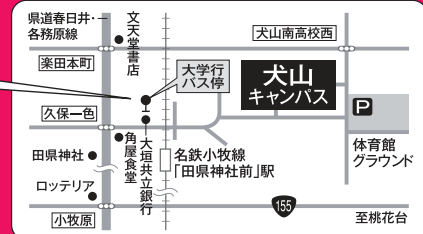

「莫言以外に誰がいるの?」

講師 谷川 毅 経営学部教授

13日(日)

「韓国の食品輸出への取組みと課題」

講師 田村 善弘 経済学部専任講師

●会場には2つの無料シャトルバス運行●

●名経祭には  
名鉄小牧線「田県神社前」駅より約7分!

●わいわい犬山フェスティバルには、  
名経大バス停より会場「犬山市民文化会館」まで約20分!