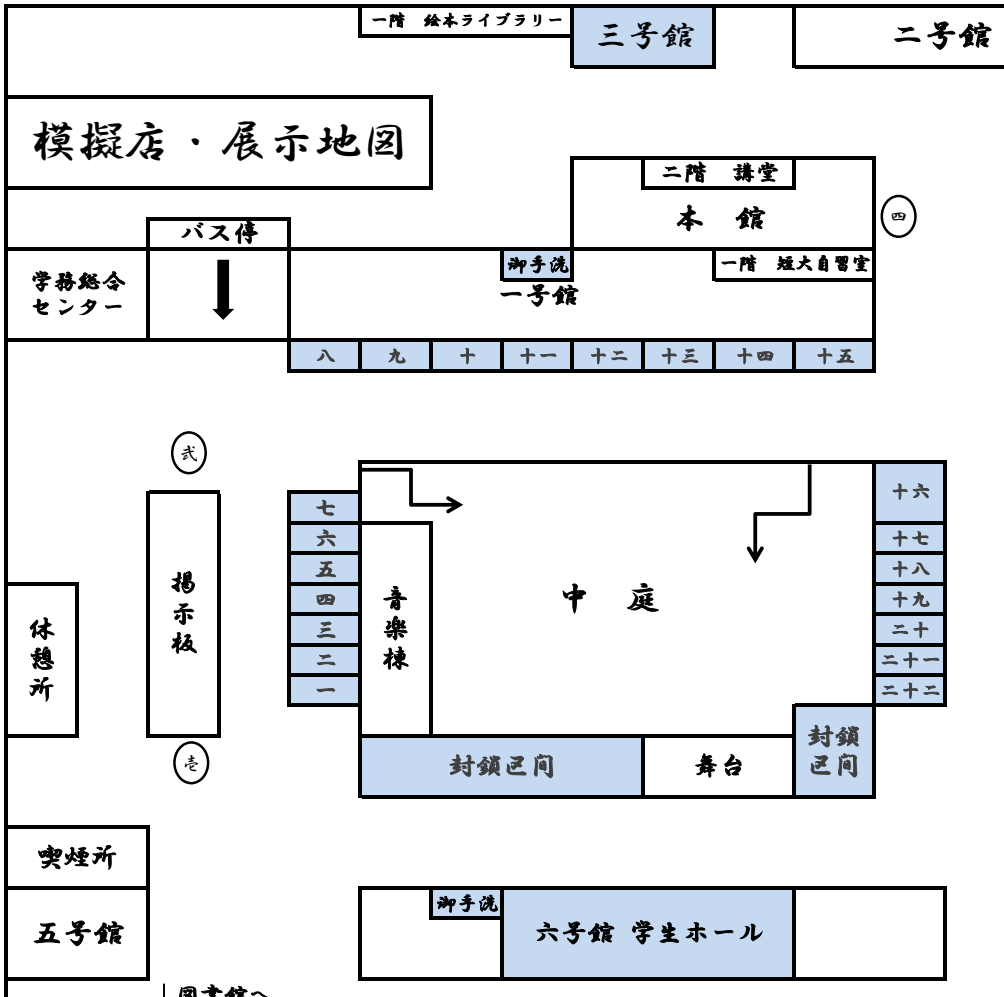

10/12

10/13

Schedule

- 10:30 オープニング
- 11:00 グラスバンド
- 11:30 アーレスリング大会
- 12:30 外部ライブ (Star * Dust)
- 13:30 早食い大会
- 14:30 軽音楽部ライブ
- 15:30 イブニングタイム
- 16:00 模擬店コンテスト結果発表
- 16:30 ビンゴ大会
- 19:00 終了予定

犬山キャンパス マップ

番号	団体名	出店品目
一	二年 前田ゼミ	チュロス
二	二年 上延ゼミ	カステラ
三	三年 中西ゼミ	お面屋さん
四	二年 市毛ゼミ	串カツ 唐揚げ
五	四年 川岸ゼミ	明宝フランク
六	二年 水野ゼミ	ベビーカステラ
七	一年 伊藤時ゼミ	かき氷
八	フリークライミングサークル	ベーコンステーキ
九	二年 早川ゼミ	唐揚げ
十	四年 安藤ゼミ	タピオカジュース
十一	一年 川添ゼミⅡ	たこ焼き 五平もち
十二	三年 早川ゼミ	水餃子
十三	二年 寺田ゼミ	トン汁
十四	ソフトテニス部	ドリンク
十五	二年 安藤ゼミ	みたらし団子
十六	三年 川添ゼミ	餃子
十七	児童文化研究会わらべ	バベット販売 パネルシアター
十八	ボランティアサークル (飲食)	ライスクッキー 東北鍋
十九	ボランティアサークル (バザー)	東北物販
二十	二年 植田ゼミ	ベビーカステラ
二十一	ダーツサークル	わたがし
二十二	一年 早川ゼミ	ワッフル
二十三	二年 多川ゼミ	唐揚げ
二十四	二年 岡谷ゼミ	たません
二十五	二年 高松ゼミ	水ヨーヨー
二十六	三年 水野ゼミ	トン汁
二十七	三年 荒渡ゼミ	ドリンク 団子
二十八	三年 萩原ゼミ	焼きそば フランクフルト ドリンク
二十九	二年 谷川ゼミ	チーズボール
三十	漫画研究部	わなげ
三十一	〃	射的
三十二	〃	手作り小物販売
	三号館	子供向け企画 (保育科)
	〃	市郡幼稚園作品展
	図書館	教員バンド