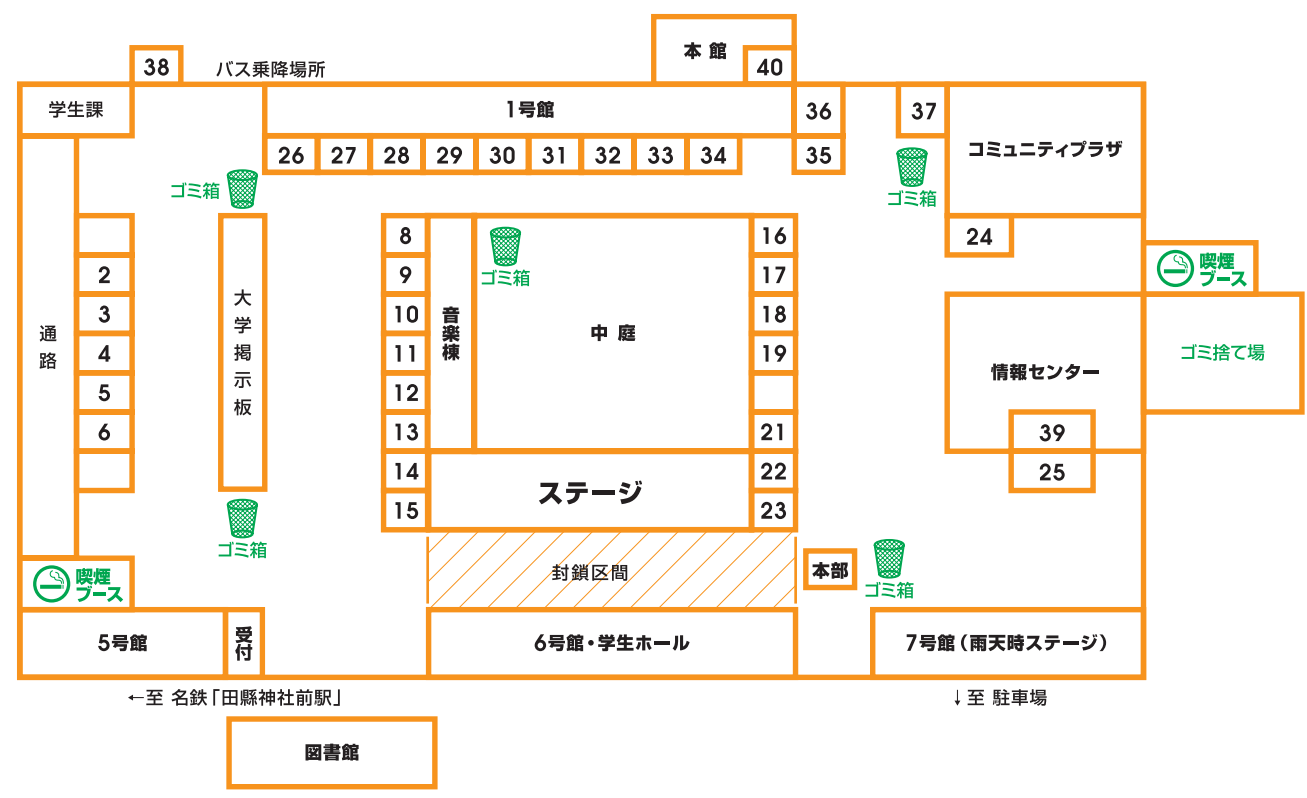

第七回 名経祭 模擬店マップ

- 2 川岸ゼミ
  フランクフルト
- 3 飯田ゼミ
  あげパン
- 4 川添ゼミ
  駄菓子
- 5 寺田ゼミ
  とん汁
- 6 陸上競技部
  焼きそば
- 8 植田ゼミ
  フランクフルト
- 9 近藤ゼミ
  団子・五平もち
- 10 中東ゼミ
  豆腐パン
- 11 鈴木ゼミ
  チュロス・ゼリーサイダー
- 12 Play Board サークルeco
  ワッフル・タピオカドリンク
- 13 岡本ゼミ
  わたがし・あげソバ
- 14 3・4年生 中西ゼミ
  お面
- 15 前田ゼミ
  ポップコーン
- 16 船井ゼミ
  フライドポテト
- 17 萩原ゼミ
  たこ焼き
- 18 バドミントン部
  チョコバナナ
- 19 軽音楽部
  フランクフルト
- 21 2年生 中西ゼミ
  白温飲(白い色の温飲料)
- 22 多川ゼミ
  焼きそば
- 23 たこ市
  たこ焼き

展示・公演等一覧

団体名	場所	階	教室	内容	
吾妻ゼミ	1号館	2階	1B1	保育に関する展示	
関谷ゼミ				保育に関する展示	
多川ゼミ		ポスター掲示「子どもとのコミュニケーションスキルを探る」			
船井ゼミ		子どもの遊びについての展示			
前田ゼミ		1B2	保育園の給食について		
藤田ゼミ		3階	1C4	作品展示	
市毛ゼミ				ボーリング・輪投げ	
寺田ゼミ				1C6	保育に関する展示
植田ゼミ					
木全ゼミ		5号館	1階	5A2	模型展示
近藤ゼミ	5号館	4階	5D2	民法に関する展示	
界法会		5階	5E3	模擬裁判 (24日 11:00~/25日 13:00~)	
経済学部特別研究室 地域社会研究チーム	6号館	3階	6C1	25日 10:00~ 「地産地消を通じた犬山農業の研究」 「消費者教育セミナーの報告」	
荒鹿ゼミ			6C2	研究発表	
坂本ゼミ			6C3	研究発表・討論会「世界金融危機と日本経済」	
名古屋経済大学学術研究センター	7号館	5階	7E2	メタボリックシンドロームに付いて考える (25日 14:00~16:00)	
演劇部	本館	2階	講堂	演劇公演	
名古屋経済大学入学広報部	本館	1階	自習室	大学見学会	
名古屋経済大学同窓会	コミュニティプラザ	2階		お茶会	
名古屋経済大学図書館	図書館			バザー&ミニコンサート	

- 24 ツーリング部
  串カツ
- 25 児童文化研究会「わらべ」
  プラバン制作・指人形
- 26 茶道部
  抹茶・お菓子
- 27 市橋卓治
  焼きそば
- 28 市橋卓治
  タピオカジュース
- 29 伊藤博美ゼミ
  たこ焼き・ベビーカステラ・サイダー
- 30 若林ゼミ
  リング焼き
- 31 剣道部
  焼き鳥
- 32 COREA文化
  チヂミ
- 33 1・3年生 宮田ゼミ
  焼きそば
- 34 サッカー部
  アメリカンドッグ
- 35 漫画研究会
  空を舞う ゆっくり
- 36 漫画研究会
  射的
- 37 漫画研究会
  輪投げ・ストラックアウト
- 38 名古屋経済大学総務部
  スーパーボールすくいヨーヨー風船釣り
- 39 名古屋経済大学情報センター
  漢字クイズで遊ぼう!!
- 40 演劇部
  射的(本館3階 講堂内)

【注意事項】 学内はすべて禁酒です(ノンアルコールも不可) / 喫煙は喫煙ブースでのみ可能です / ベットの持ち込みは禁止です / ゴミは分別してゴミ箱へ