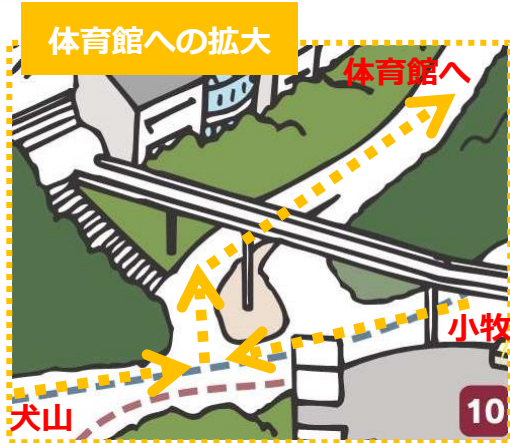

# Meikeidai 犬山キャンパス Campus Map

豊かな自然環境に生まれ、可能性を伸ばす広大なキャンパス

蓮池キャンパス

◆「演劇体験」「体育」の授業は体育館で行います。

樋池キャンパス

## 内久保キャンパス

- 01 本館**  
1F 総務部(通常業務時間 8:45~17:30)
- 02 1号館**  
ビロディ スクールバス乗場(田原神社前行き)  
1F 学務総合センター  
(通常業務時間 8:45~17:30)
- 03 2号館**
- 04 3号館**  
1F 発達臨床センター、保育学演習室、  
絵本ライブラリー
- 05 音楽棟**
- 06 情報センター**  
(通常業務時間 8:45~17:30)
- 07 コミュニティプラザ**  
1F 学生食堂/月~金曜日 10:00~14:30  
2F 丸善書店/月~金曜日 9:00~16:45
- 08 5号館**
- 09 6号館**  
2F 学生ホール どんぶり屋
- 10 7号館**  
1F 医務室  
学生相談室  
開室時間/月~木曜日 10:00~15:00  
3F キャリアセンター  
通常業務時間/月~土曜日 8:45~17:00
- 15 附属市邨幼稚園**
- 16 北門**
- 17 南門**
- 19 来客用・教職員駐車場**