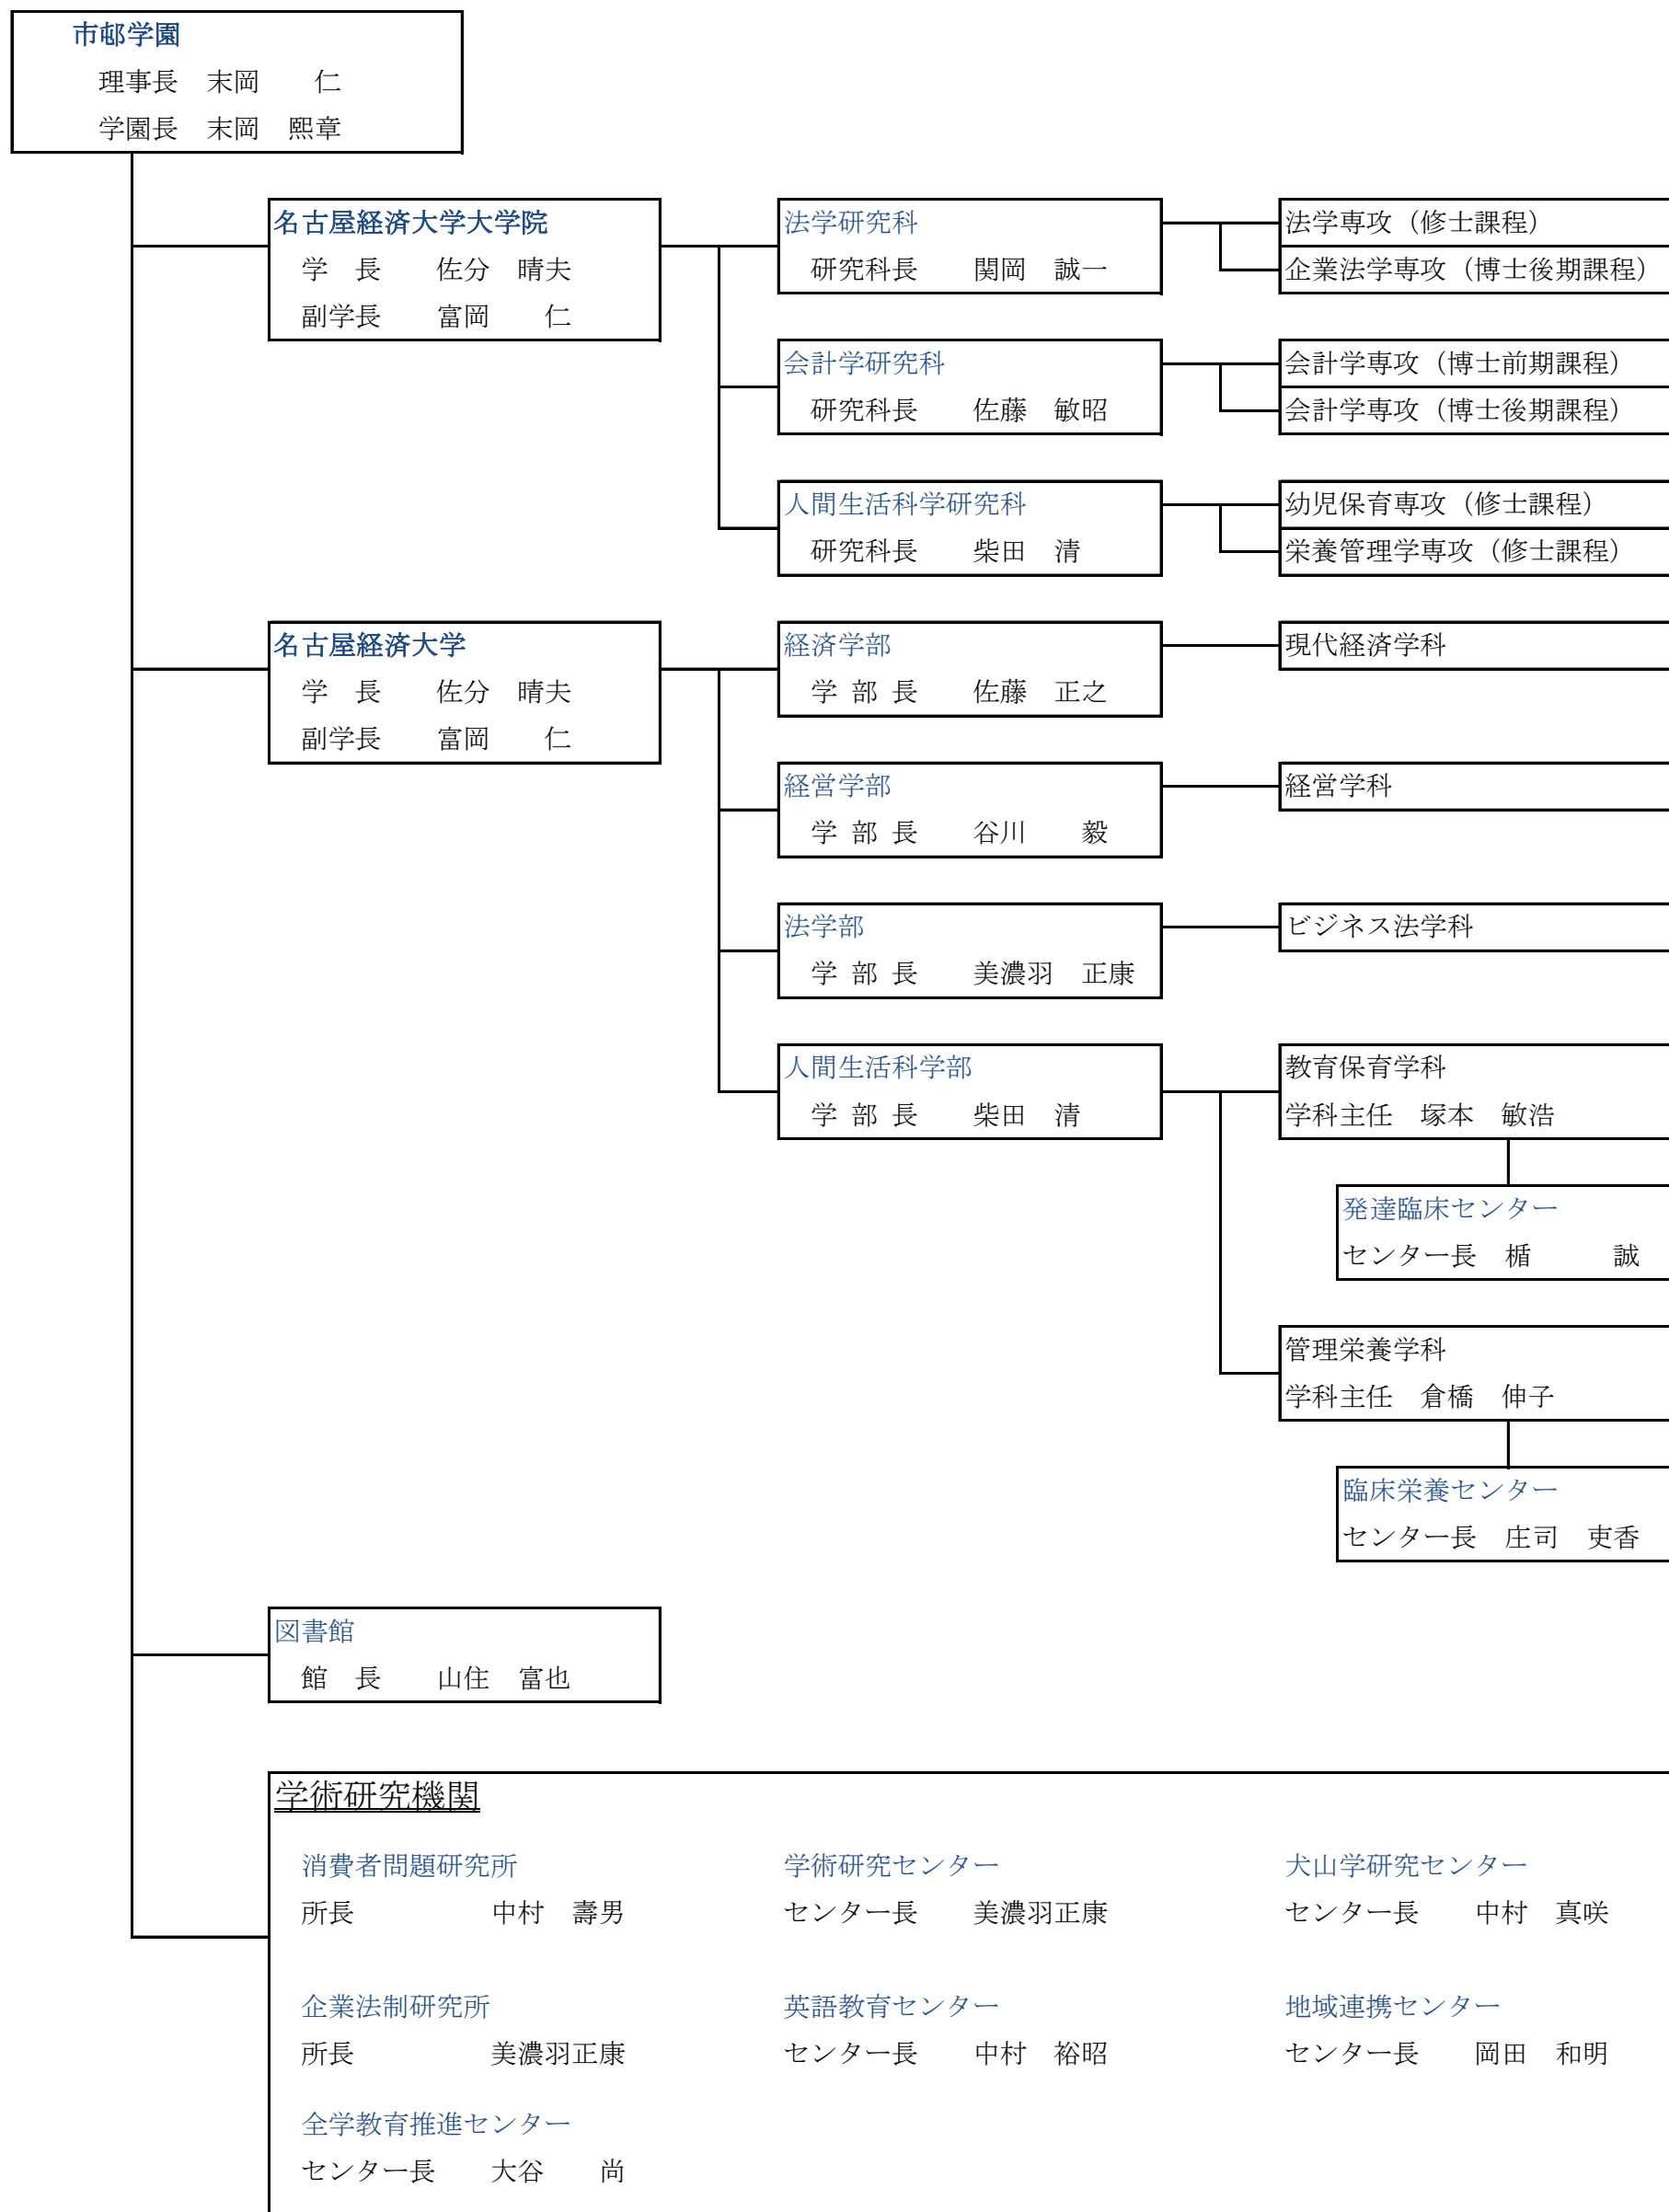

教育研究上の基本組織

教学組織

2022（令和4）年5月1日現在

名古屋経済大学 指揮系統図

令和4（2022）年5月1日現在

＝：教学系統
 －：事務系統