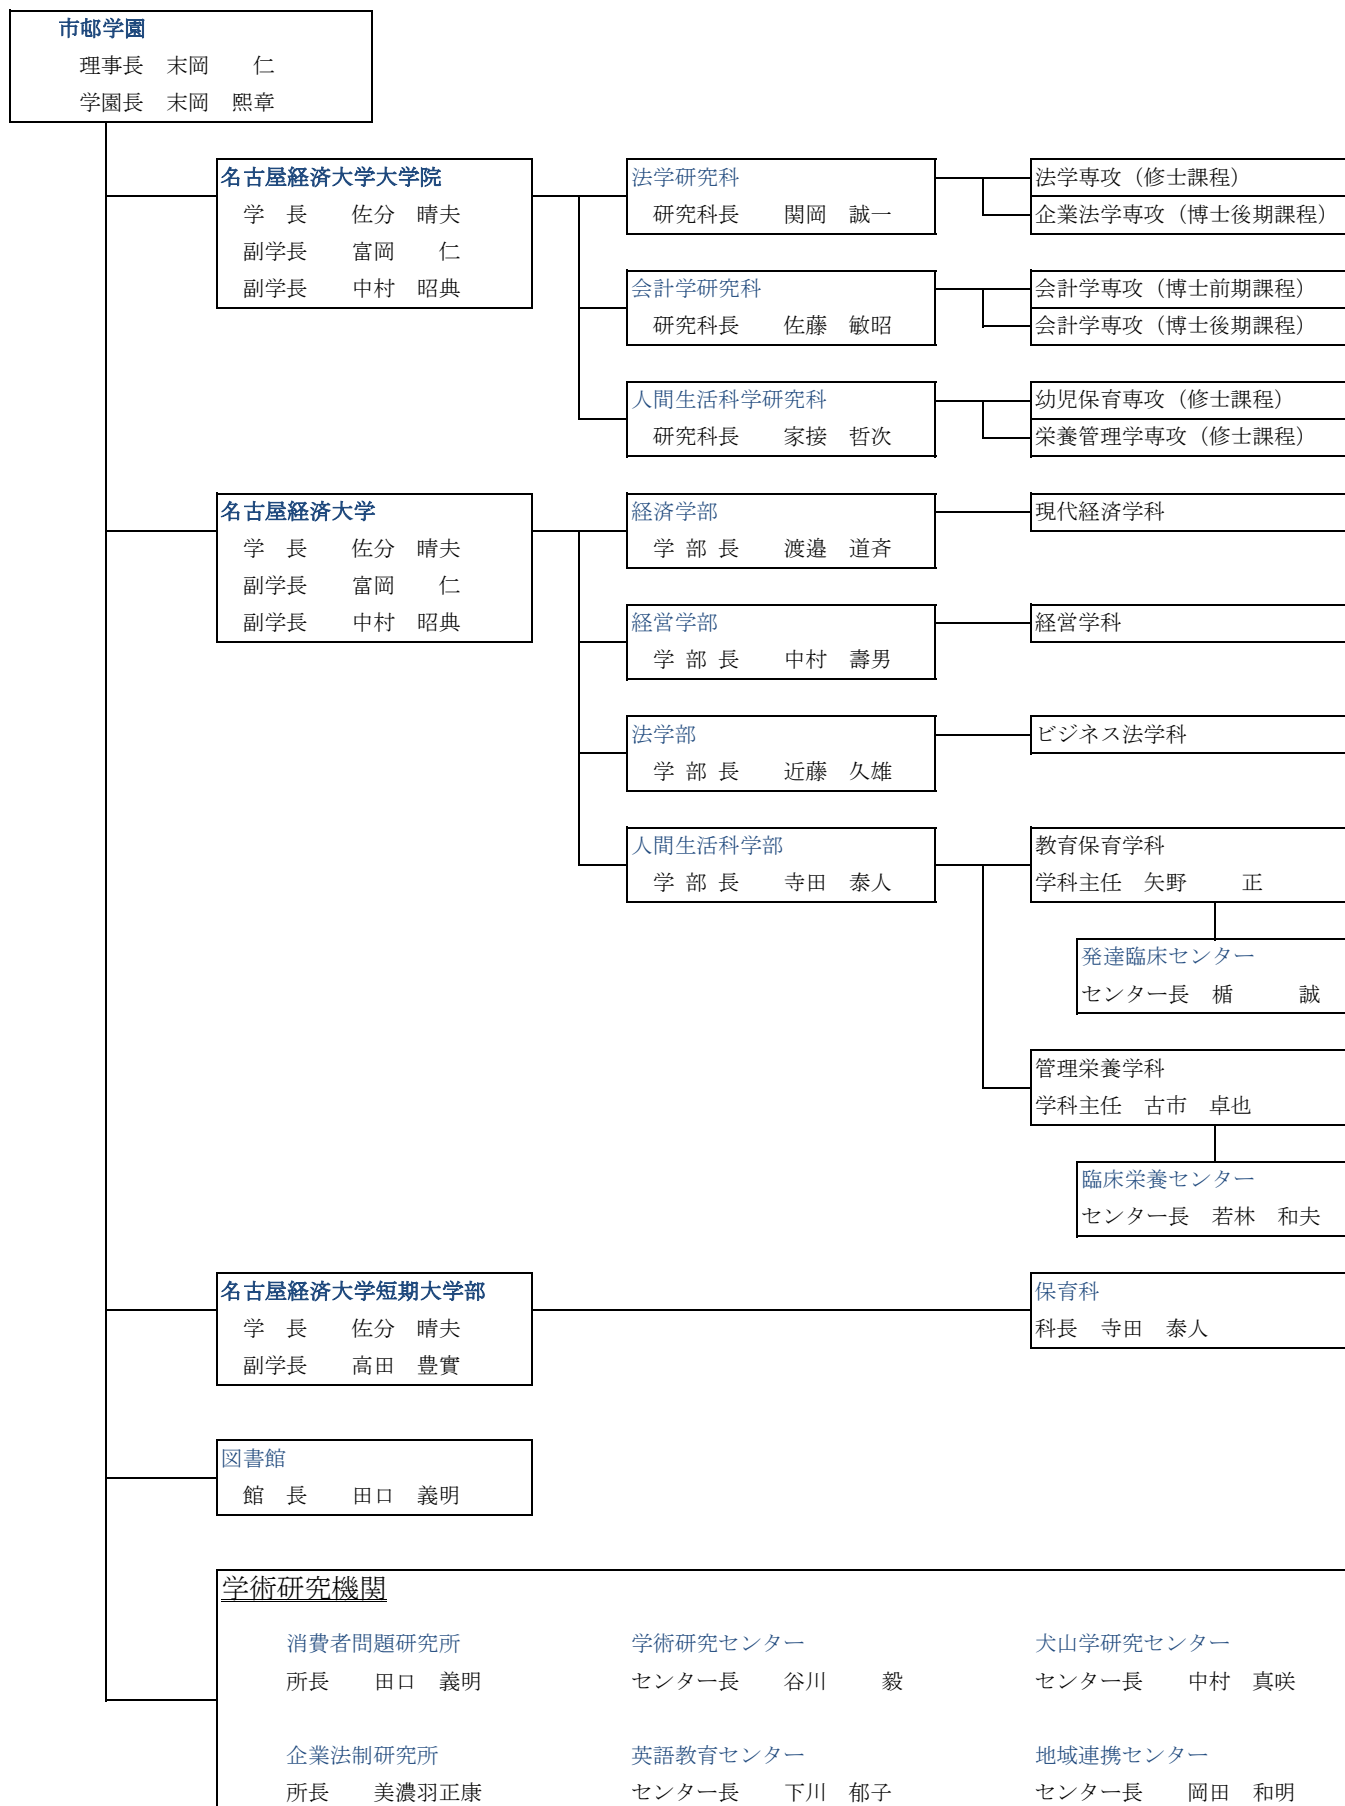

教育研究上の基本組織

教学組織

平成29（2017）年5月1日現在

名古屋経済大学・同短期大学部 事務局組織図

平成29（2017）年5月1日現在