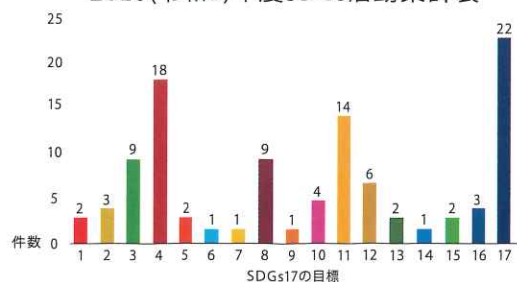

2020(令和2)年度SDGs活動集計表※

学校法人 市邨学園

名古屋経済大学

●お問い合わせ先

地域連携センター TEL0568-68-3282

FAX 0568-67-0724 MAIL chiiki-c@nagoya-ku.ac.jp

〒484-8504 愛知県犬山市内久保61-1 TEL0568-67-0511(代表)