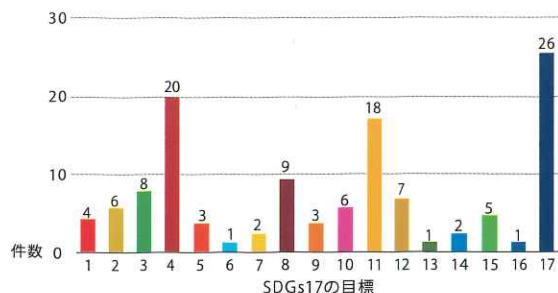

SUSTAINABLE DEVELOPMENT GOALS

※2020(令和2)年8月発行地域連携センターニュース14号からSDGsロゴ・アイコンを掲載。

2021(令和3)年度SDGs活動集計表※

学校法人 市邨学園

名古屋経済大学

●お問い合わせ先

地域連携センター TEL0568-68-3282

FAX 0568-67-0724 MAIL chiki-c@nagoya-ku.ac.jp